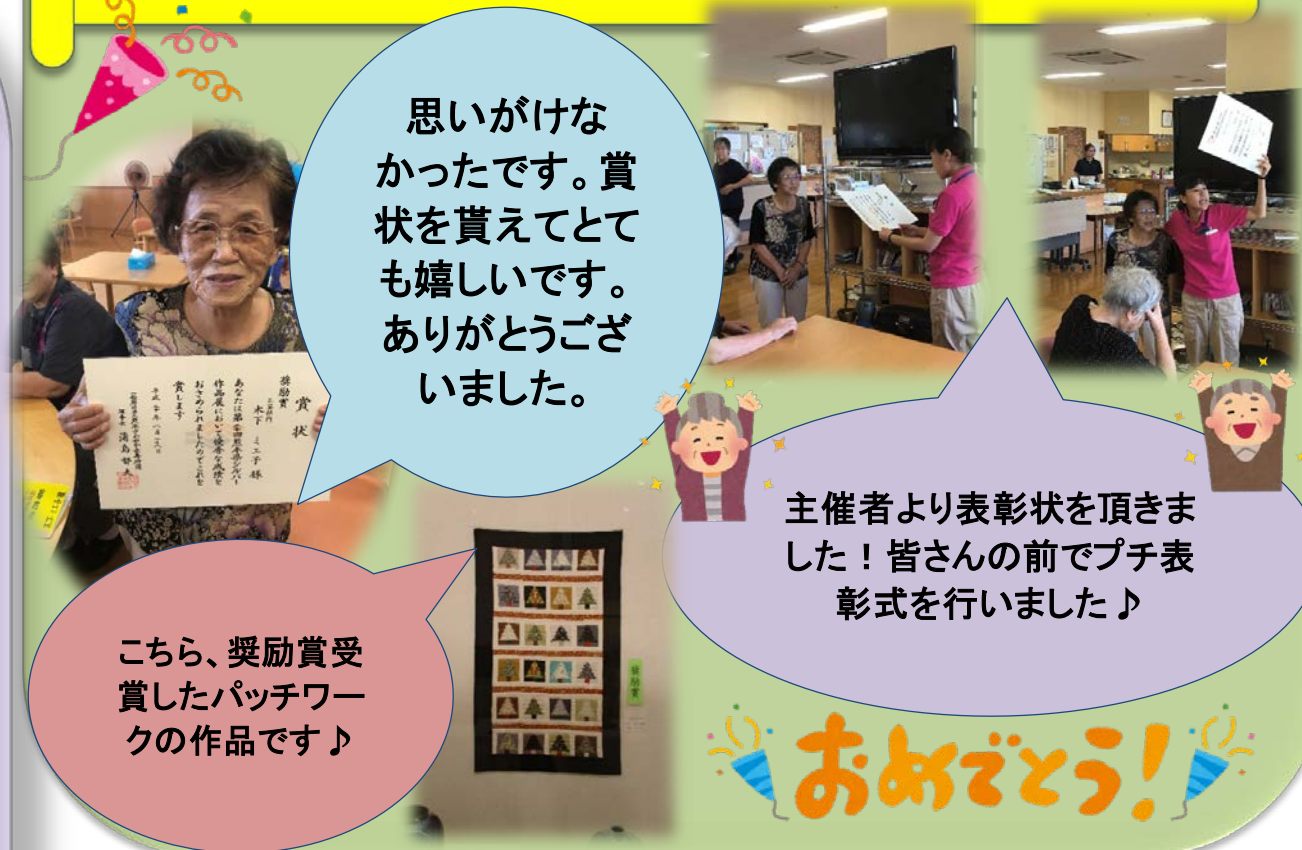

8月みかん新聞

デイサービスセンター みかんの丘
熊本市西区河内町白浜字堀切1440-2 TEL 096-278-4055

シルバー作品展に行ってきました！

8月29、30日でシルバー作品展に出品した方に行ってきました！今月はその様子をお伝えします♪
シルバー作品展は65歳以上の方を対象にしており、80歳や90歳の方の力強い作品をみられて感銘されていました。またある方は「上には上がいるな」と感心されていました。今後の作品作りを大きな刺激を受けて施設へ帰ってこられました！

熊本県立美術館別館にて作品展の展示がありました。

[あっ！自分の作品があった！！]
「わあ～！！これは上手ばい！」

それぞれの作品の前で記念撮影♪

それぞれの

作品が展示
されてました★

シルバー作品展奨励賞受賞！表彰式をしました！

思いがけなかったです。賞状を貰えてとても嬉しいです。ありがとうございました。

主催者より表彰状を頂きました！皆さんの前でプチ表彰式を行いました♪

こちら、奨励賞受賞したパッチワークの作品です♪

おめでとう！

デイサービスからのお願い

お菓子や調理したもの等、持ってきて食べられているようです。食中毒など、デイサービスで起これば、営業停止にもなり得ます。

また、やり取りが、大きくなって、ご利用者のご家族より、苦情も出ています。「貰ったら、お返しをしなければ。」と買い物をご家族に頼まれるそうです。

本当に必要なもの以外は、持ってこないようにしていきましょう。